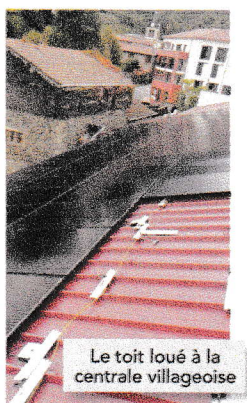

CONDRIEU AUTOMOBILES DU GROUPE « TOP GARAGE »

LOUE SON TOIT...

Pas pour de l'argent (une centaine d'euros par an) « Mais pour participer au mouvement de transition énergétique » explique le propriétaire, Sébastien MAGNANT.

Ainsi, depuis octobre 2020, 190 mètres carrés de la toiture de son garage sur la RD 386 sont équipés de panneaux solaires français.

Installation de production d'électricité renouvelable réalisée et financée par la société citoyenne « Centrales villageoises de la Région de Condrieu ».